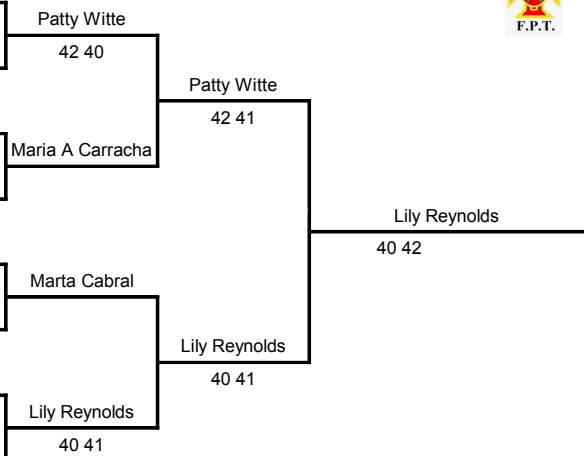

Organização **Carvoeiro Clube de Ténis**
Associação **Associação de Ténis do Algarve**
Nome da Prova **Torn Juv Algarvida**
Data **5 e 6 de Junho de 2010**
Local **Carvoeiro Clube de Ténis**

Modalidade **Sing. Fem.**
Grupo: **Juvenil**
Escalão: **Sub12**
Pontuação **JuvC(64)**
Prova nº/Nível **21451 / C**

2ª FASE - ELIMINAÇÃO DIRECTA

Est	Lic	Clube	Class.	Nome

1	1º G1	72537	Carvoeiro CdT	34	Patty Witte
5	2º G2	69895	Vilamoura TC	66	Marta Nogueira
3	1º G3	86155	Colegio Guadalupe	58	Maria A Carracha
100	2º G4	-	-	-	Bye
10	2º G3	85712	CT Portimão e Rocha	-	Marta Cabral
100	1º G4	-	-	-	Bye
9	2º G1	69921	Vilamoura TC	-	Inês Paixão
2	1º G2	94460	Ace Team	41	Lily Reynolds

Quadro Eliminação 8

Paulo Bitoque
2 FPT