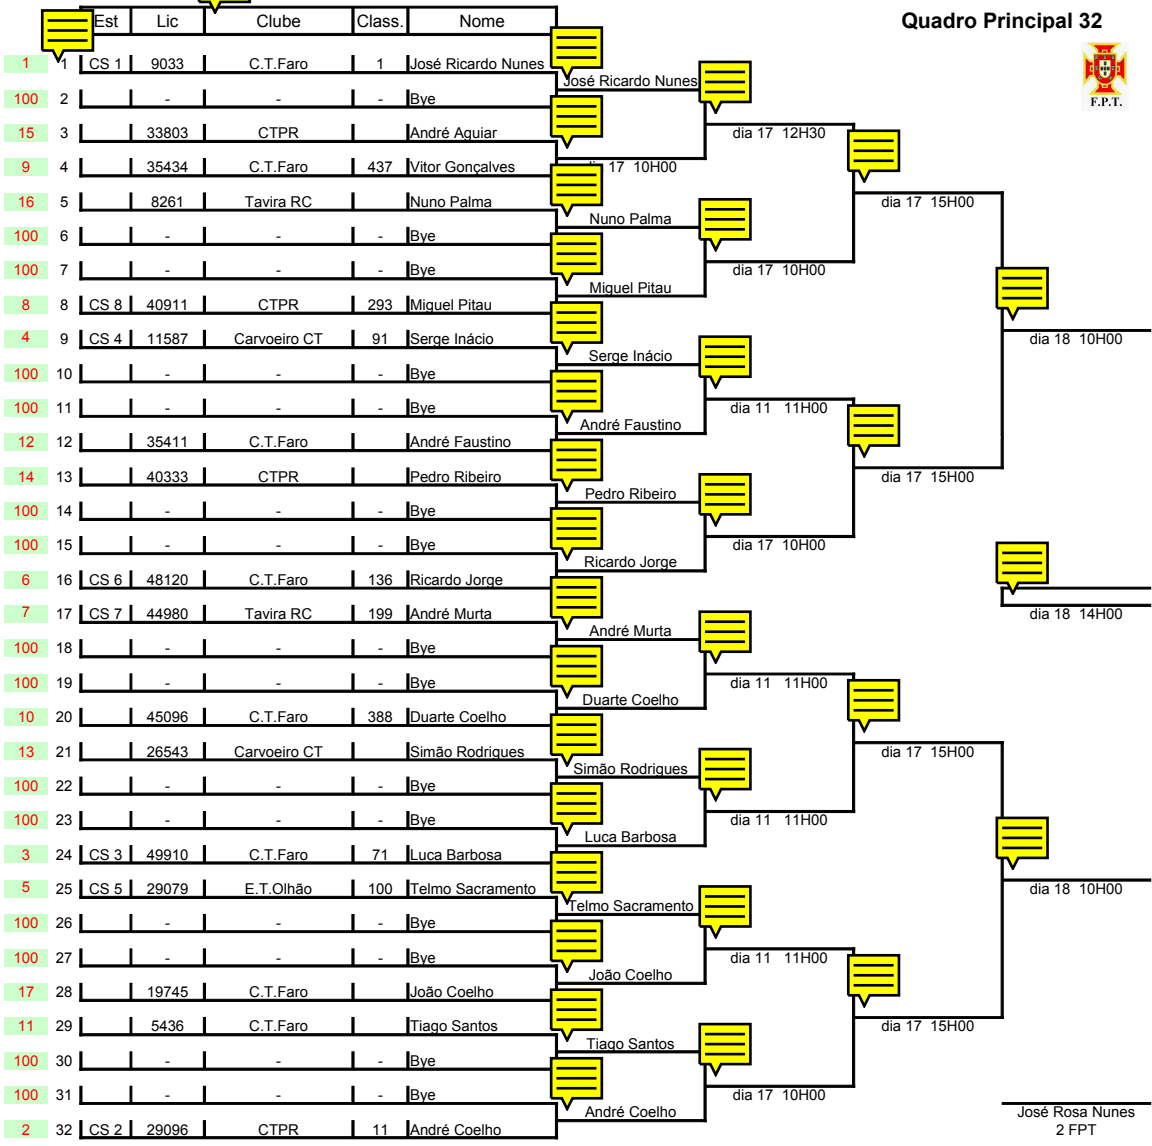

Organização: Associação de Ténis do Algarve
 Associação: Algarve
 Nome da Prova: Campeonato Regional Absoluto 2010
 Data: 10 a 18 de Junho 2010
 Local: Faro

Modalidade: Sing. Masc.
 Grupo: Senior
 Escalão: Seniores
 Pontuação: SenB1*(32)
 Prova nº/Nível: 21572/B

	Cabeças de Série	Class.	L Losers	Alternativos	Faltas de comparência
1	José Ricardo Nunes	1			
2	André Coelho	11			
3	Luca Barbosa	71			
4	Serge Inácio	91			
5	Telmo Sacramento	100			
6	Ricardo Jorge	136			
7	André Murta	199			
8	Miguel Pitau	293			