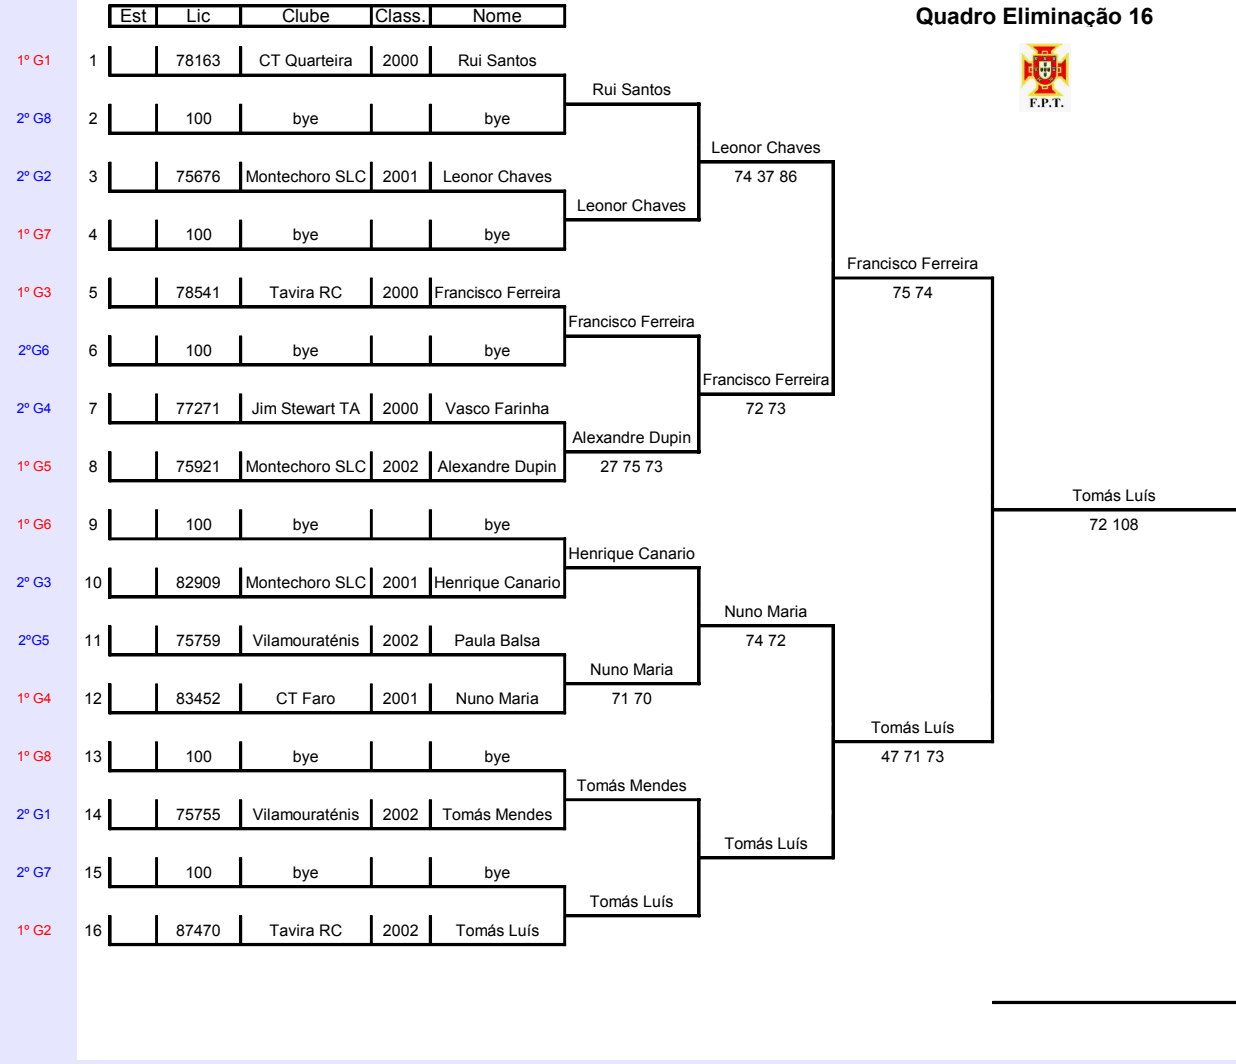

Organização	Carvoeiro Clube de Tê	Modalidade	- - -
Associação	Associação de Tênis c	Grupo:	Juvenil
Nome da Prova	CIRCUITO REGIONAL WILSON 2010	Escalão:	Sub10
Data	18 de Julho de 2010	Pontuação	7ª Etapa
Local	Carvoeiro Clube de Tê	Prova nº/Nível	Grupo Federer

2ª FASE - ELIMINAÇÃO DIRECTA

Leonor Chaves	
Nuno Maria	Leonor Chaves
	75 68 74

- 1º: Tomás Luis
- 2º: Francisco Ferreira
- 3º: Leonor Chaves