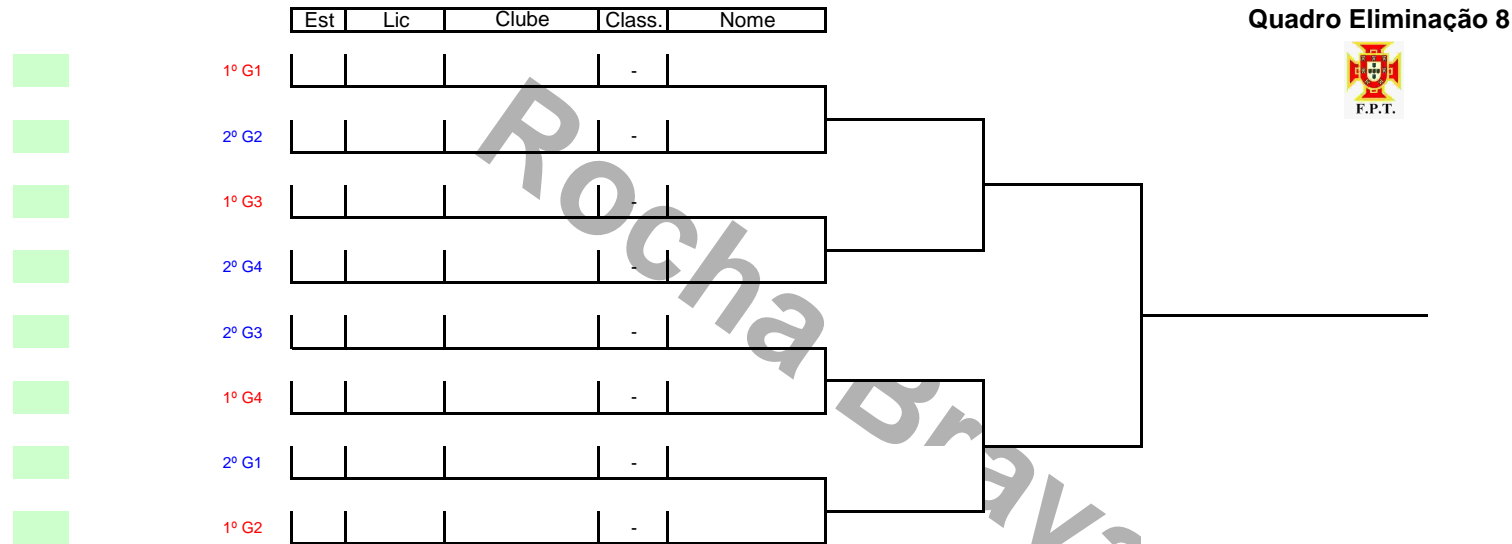

Organização	Rocha Brava Clube de Ténis	Modalidade	Sing. Fem.
Associação	Associação de Ténis do Algarve	Grupo:	Juvenil
Nome da Prova	1ª Etapa Circuito Nacional sub 10	Escalão:	Sub10
Data	16+17 de Fevereiro de 2008	Pontuação	JuvC(64)
Local	Rocha Brava Clube de Ténis	Prova nº/Nível	49 / C

2ª FASE - ELIMINAÇÃO DIRECTA

Mihály Bukur
Adjunto